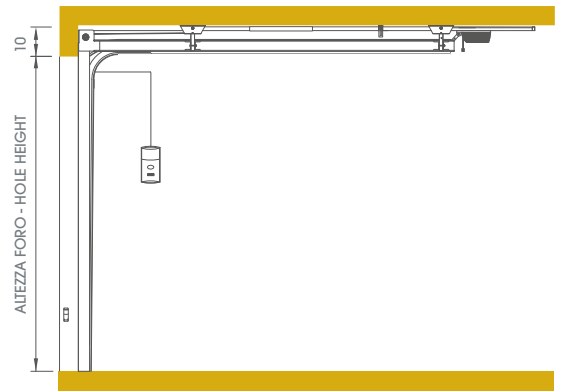

DATI TECNICI

TECHNICAL DATA

Sezionale IRON10

IRON10 SECTIONAL GARAGE DOOR

Sezionale IRON10

IRON10 SECTIONAL GARAGE DOOR

Studiato per avere il massimo passaggio in ambienti con quadrature molto piccole, viene utilizzato soprattutto nelle fasi di ristrutturazione.

Designed to obtain the broadest opening in smaller rooms, it is mainly used during restoration phases.

Le misure sono espresse in mm
Measures are expressed in mm

FIS Group S.r.l.
Via Campagna, 164
35015 Galliera Veneta (PD) ITALY