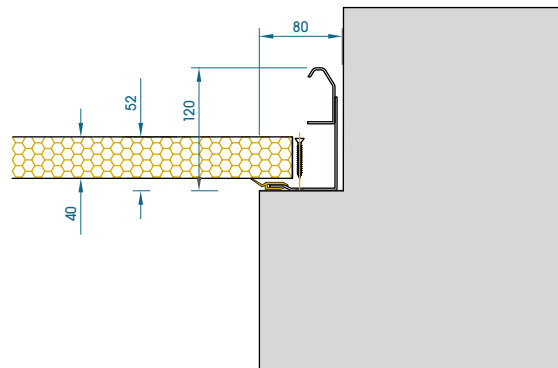

DATI TECNICI

TECHNICAL DATA

Sezionale IRON10

IRON10 SECTIONAL GARAGE DOOR

Sezionale IRON10

IRON10 SECTIONAL GARAGE DOOR

Studiato per avere il massimo passaggio in ambienti con quadrature molto piccole, viene utilizzato soprattutto nelle fasi di ristrutturazione.

Designed to obtain the broadest opening in smaller rooms, it is mainly used during restoration phases.

Le misure sono espresse in mm
Measures are expressed in mm

FIS Group S.r.l.
Via Campagna, 164
35015 Galliera Veneta (PD) ITALY