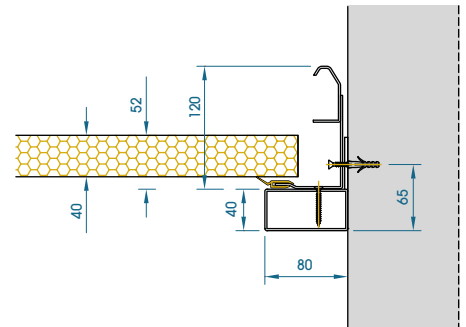

DATI TECNICI

TECHNICAL DATA

Sezionale IRON10

IRON10 SECTIONAL GARAGE DOOR

Sezionale IRON10

IRON10 SECTIONAL GARAGE DOOR

Studiato per avere il massimo passaggio in ambienti con quadrature molto piccole, viene utilizzato soprattutto nelle fasi di ristrutturazione.

Designed to obtain the broadest opening in smaller rooms, it is mainly used during restoration phases.

Le misure sono espresse in mm
Measures are expressed in mm

FIS Group S.r.l.
Via Campagna, 164
35015 Galliera Veneta (PD) ITALY